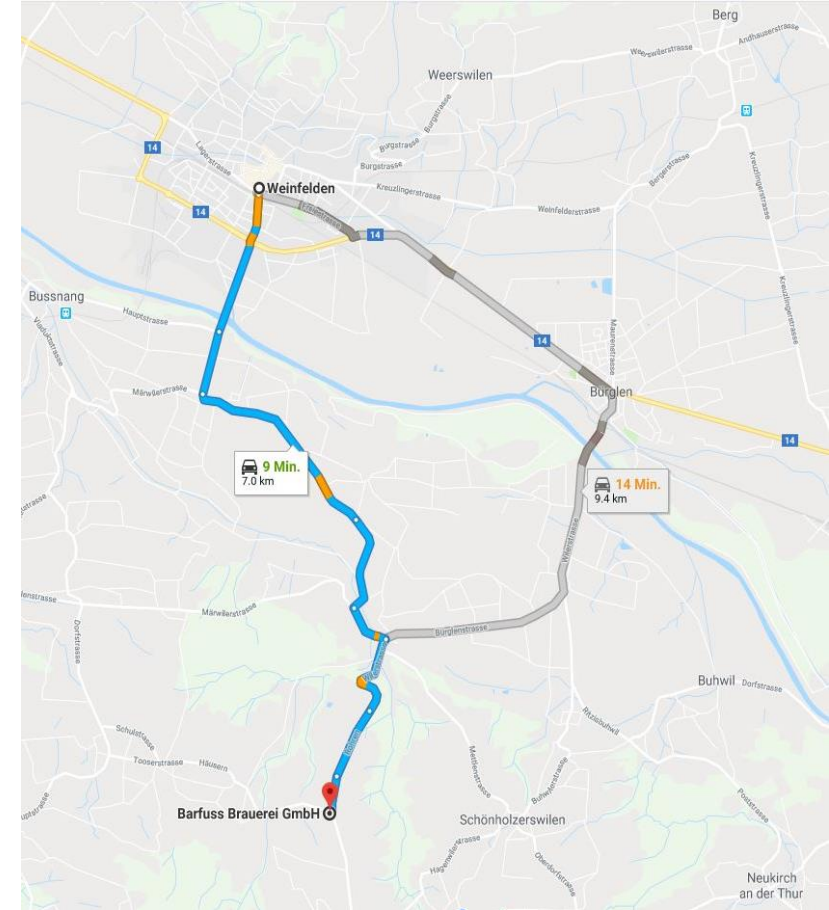

**9 Min. (7,0 km)
über Wilerstrasse**

Schnellste Route; übliche Verkehrslage

Weinfelden, Richtung Süden

59 m

Weiter auf Wilerstrasse

Den Kreisverkehr passieren

1,3 km

Weiter auf Weinfelderstrasse

550 m

Weiter auf Mettlenstrasse

1,9 km

Weiter auf Weinfelderstrasse

900 m

Links abbiegen auf Hauptstrasse

450 m

Rechts abbiegen auf Wilerstrasse (Schilder nach Wil)

850 m

Weiter auf Rohren

650 m

Weiter auf Hagenbuch

Das Ziel befindet sich auf der rechten Seite

300 m

Barfuss Brauerei GmbH, Hagenbuch 1, 8577 Schönholzerswilen

Eingang auf der Seite des Gebäudes an der Toos-Strasse,
neben Bushaltestelle (933 / 934) Schönholzerswilen, Hagenbuch

Barfuss Brauerei, Hagenbuch 1
Richtung Mettlen/Wuppenau fahren.
Eingang Seite Toos-Strasse,
neben Bushaltestelle